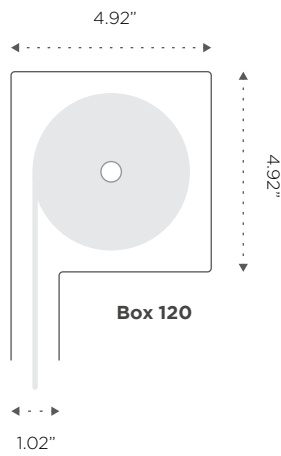

## Capacity

## Dimensions

## System Options

Straight Drop

Wire Guide

Pivot Arm